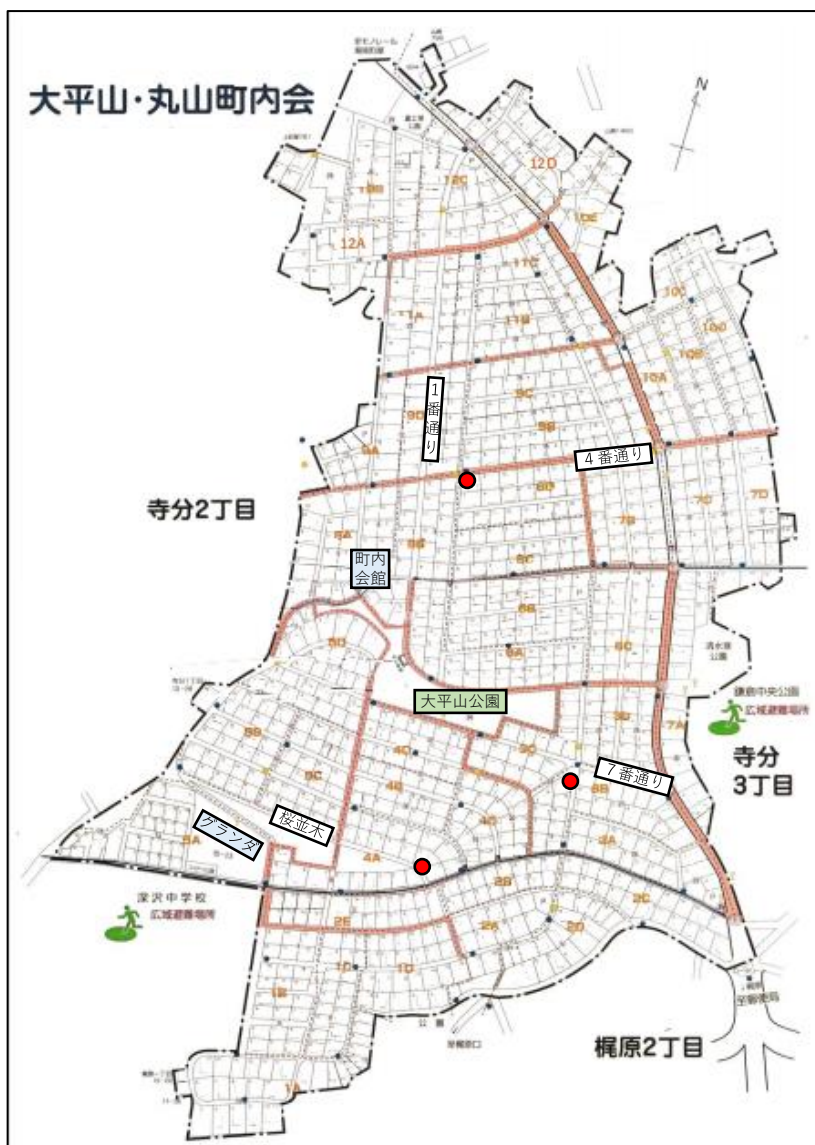

緊急事態宣言発出中

宣言発出中は、町内会館の団体使用を禁止します

宣言発出中は、町内一斉清掃を中止します

会館の事務員さんの勤務は月曜と木曜の午前中です。

ご不便をおかけしますが、感染拡大防止のためご協力をお願い致します。

休憩用のベンチを設置しました

先般、空いている駐車場に休憩用のベンチを置かせていただける方を募集したところ3軒のお申し出があり、以下の場所に設置を完了しました。皆様、休憩の際にお使いください。

3 B S 様：7番通りの五差路

4 A K 様：桜並木の東側出口

8 D K 様：4番通り。
1番通りとの一つ前の交差点

ご協力いただいた皆様 どうもありがとうございました！