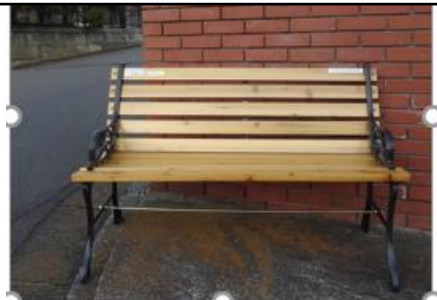

ご協力いただいた皆様 どうもありがとうございました！